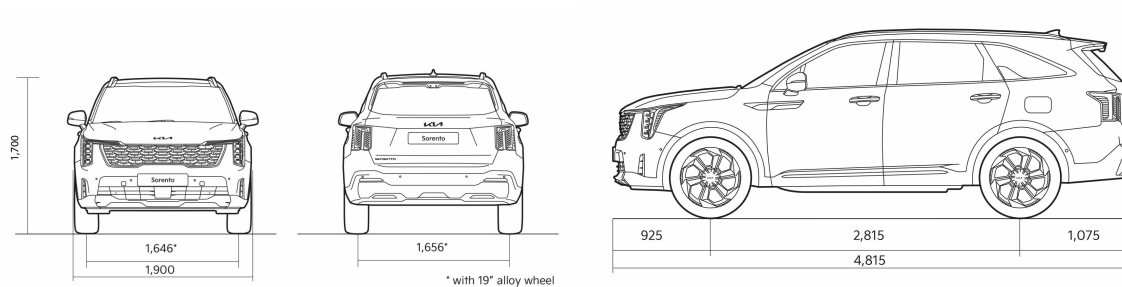

SORENTO FL

*module_dpackage|technical_spec

Mootor	2,2 CRDI 8DCT
Kütus	Diisel
Mootori maht (l)	2,2
Pöördemoment (Nm @ rpm)	440 / 1,750 ~ 2,750
Veoskeem	AWD
Võimsus (kw)	142
Võimsus (hj)	194
Käigukast	8-käiguline topeltsiduriga käigukast
Käigukasti tüüp	Automaat
Mootori töömaht (cm³)	2151
Dünaamika	
Tippkiirus (km/h)	201
Kiirendus 0-100 km/h (s)	9.7

SORENTO FL

module_dpackage|technical_specification

Mõõdud	2,2 CRDI 8DCT
Pikkus (mm)	4815
Laius (mm)	1900
Kõrgus (mm)	1700
Teljevahe (mm)	2815
Kliirens (mm)	176
Uste arv	5
Istekohtade arv	7
Kaalud, ruumid	
Piduriga haagis (kg)	2500
Pidurita haagis (kg)	750
Täismass (kg)	2600