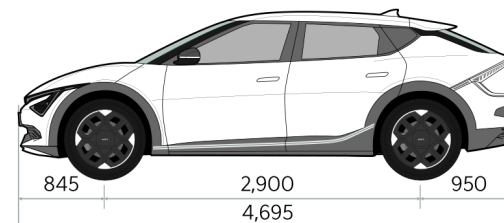

EV6 FL

Динамические характеристики

Двигатель	EV Engine 63 kWh AWD	EV Engine 84 kWh AWD
Топливо	Электрический	Электрический
Крутящий момент (Нм при об./мин.)	350	350
Привод	RWD	AWD
Коробка передач тип	Автоматическая	Автоматическая
Объём двигателя (куб. см)	0	0
Мощность (Кв)	124.9	168.1
Мощность (л.с.)	170	229
Тип аккумулятора		
Тип аккумулятора	LiPB - Литийонный полимерный аккумулятор	LiPB - Литийонный полимерный аккумулятор
Емкость аккумулятора (кВтч)	63	84