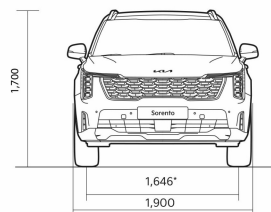

SORENTO HYBRID FL

Динамические характеристики

* with 19" alloy wheel