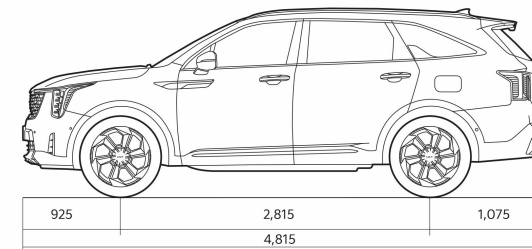

Двигатель	1,6 T-GDI PHEV 6AT
Топливо	Гибрид (бензин)
Объём двигателя (л)	1,6
Крутящий момент (Нм при об./мин.)	350
Привод	AWD
Мощность (Кв./мин.)	197
Мощность (л.с. при об./мин.)	265
Коробка передач	6-ступенчатый автомат
Коробка передач тип	Автоматическая
Объём двигателя (куб. см)	1598
Тип аккумулятора	
Тип аккумулятора	LiPB - Литийонный полимерный аккумулятор