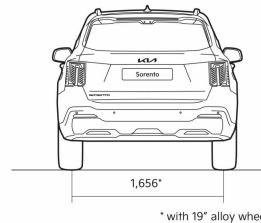

SORENTO HYBRID FL

Динамические характеристики

* with 19" alloy wheel